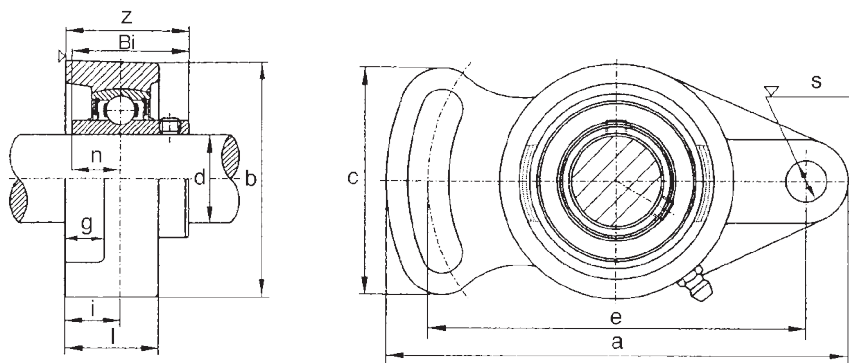

EUCF...
EUCF 202

FESZÍTŐ CSAPÁGY, KOMPLETT UCFA 200

EUCFA2 .. (.=csapágy méret)

202 ÷ 208 típusok szerelésre előkészítve

UCFA	Tengely Ø mm	Méretek mm-ben											Csapágy- típus	Golyó méret	Ház típus	Tömeg kg
		a	e	i	g	l	s	b	z	c	Bi	n				
202	15	98	78	15	11	25,5	10	60	33,3	50	31,10	12,7	UC 202	M8	FA202	0,47
203	17	98	78	15	11	25,5	10	60	33,3	50	31,10	12,7	UC 203	M8	FA203	0,47
204	20	98	78	15	11	25,5	10	60	33,3	50	31,10	12,7	UC 204	M8	FA204	0,47
205	25	124	98	16	13	27	12	70	35,7	65	34,0	14,3	UC 205	M10	FA205	0,68
206	30	141	117	18	13	31	12	83	40,2	72	38,1	15,9	UC 206	M10	FA206	1,00
207	35	155	130	19	14	34	14	96	44,4	82	42,9	17,5	UC 207	M12	FA207	1,50
208	40	171	144	21	14	38	14	105	51,2	87	49,2	19,0	UC 208	M12	FA208	1,90